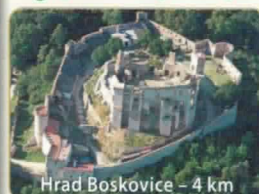

Tipy na výlety a další aktivity