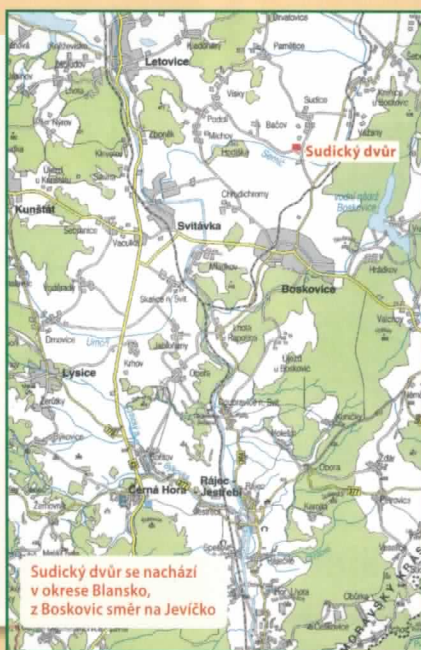

Tipy na výlety a další aktivity